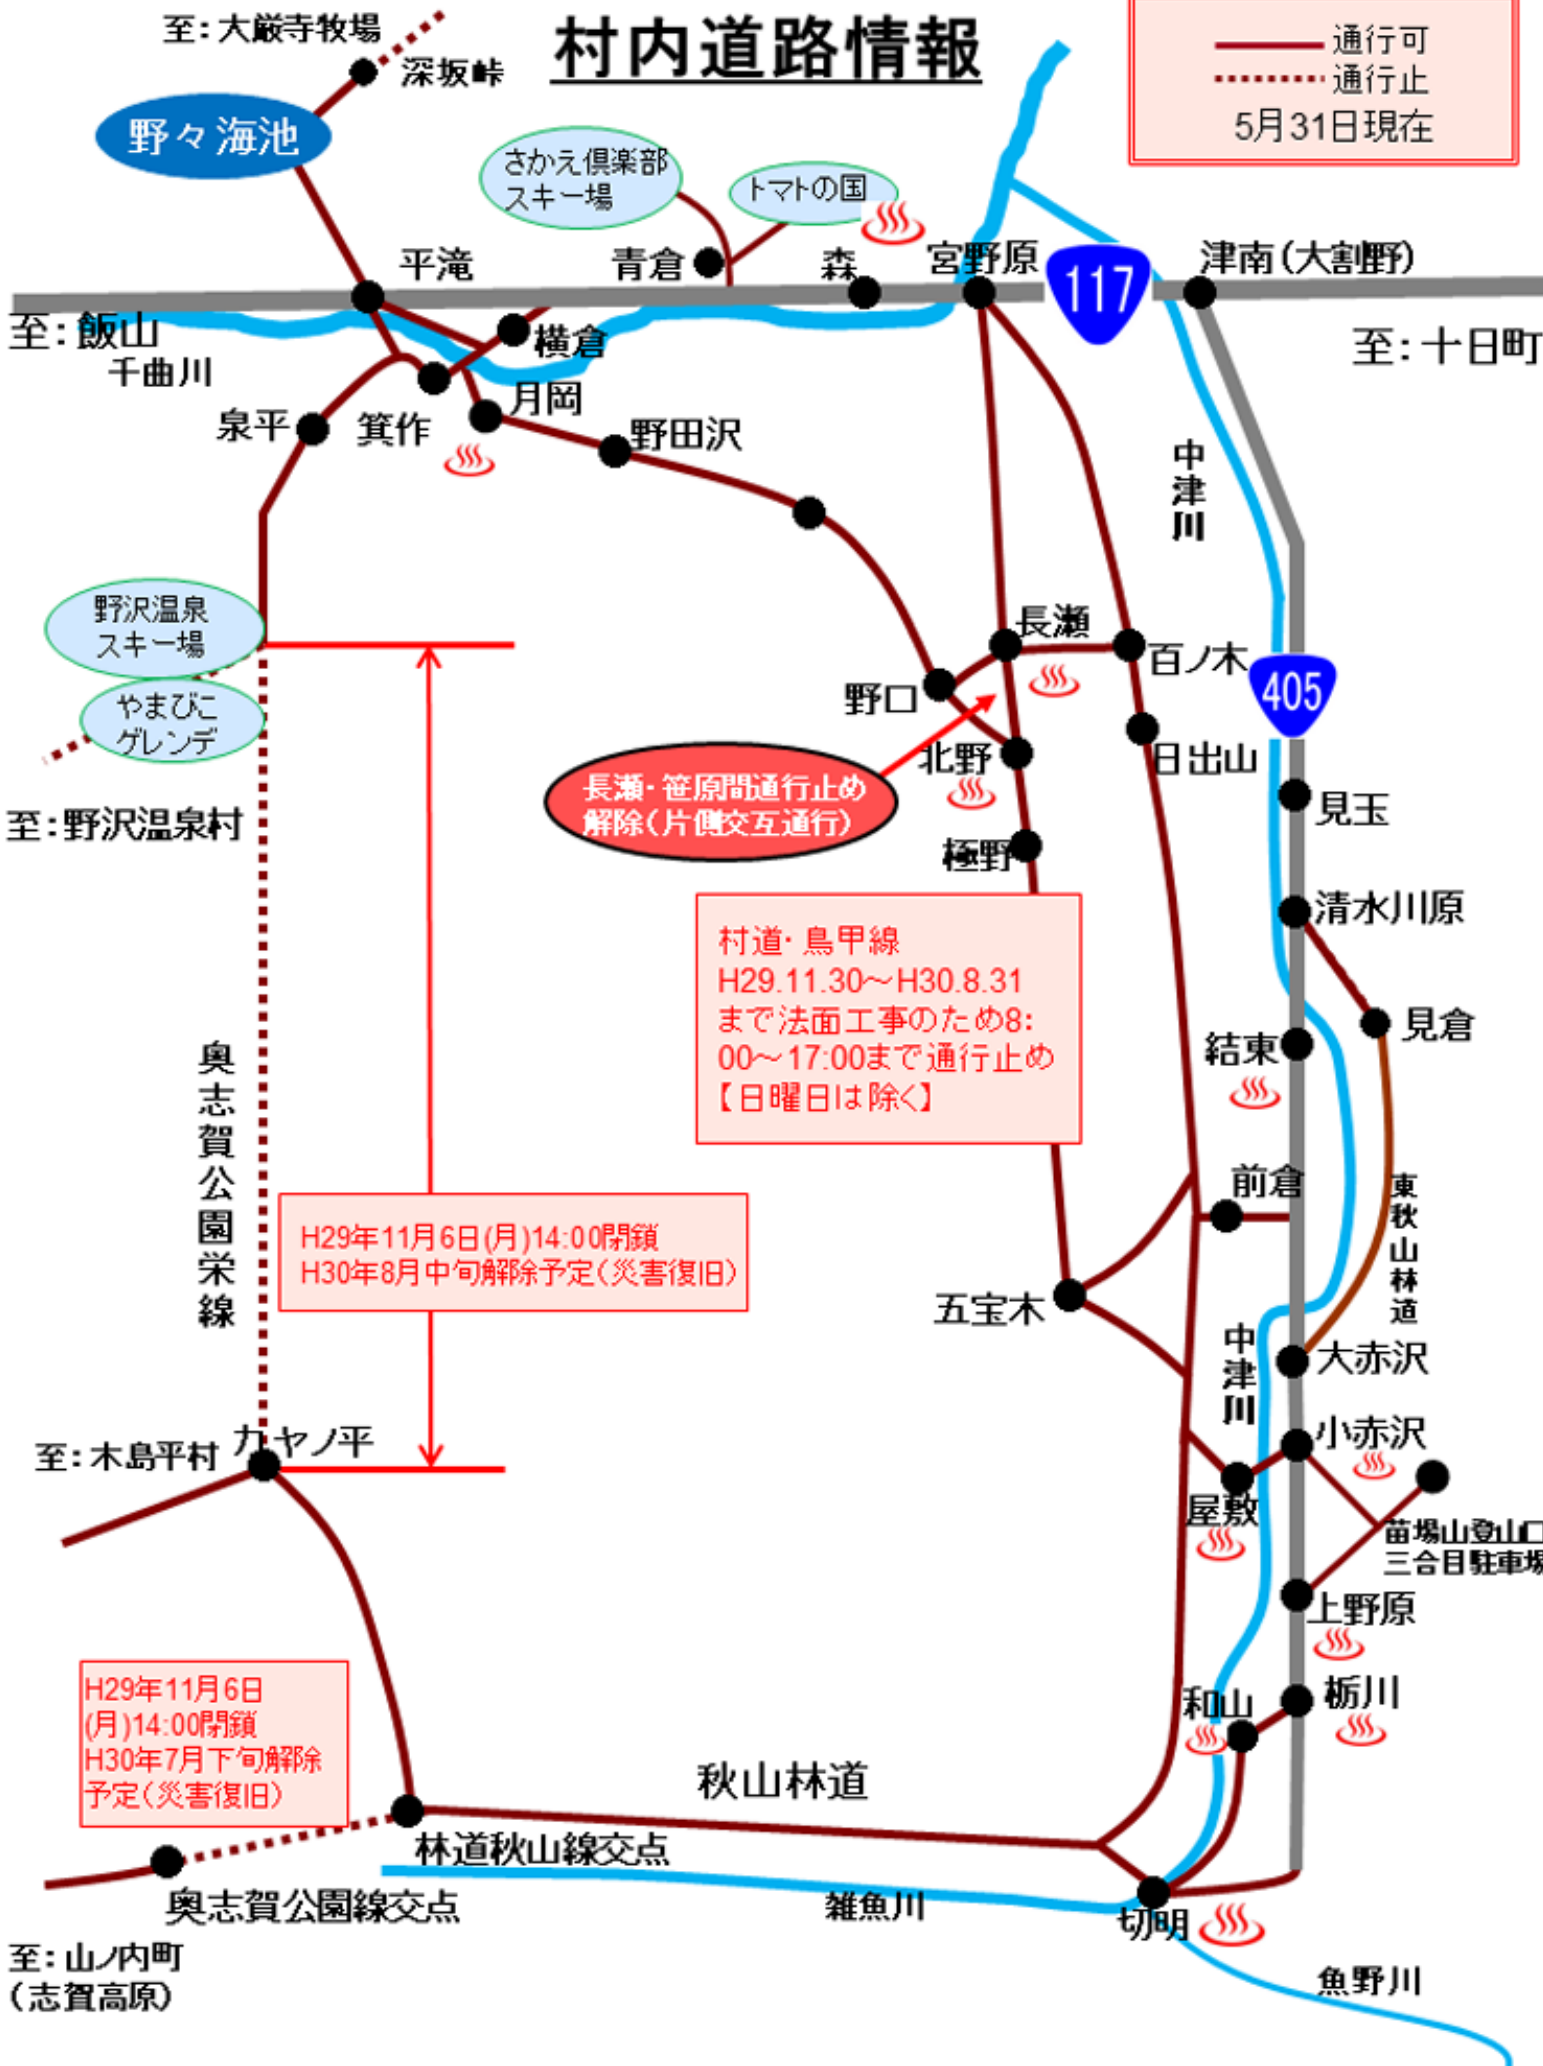

# 村内道路情報

— 通行可  
- - - 通行止  
5月31日現在

長瀬・笹原間通行止め解除(片側交互通行)

村道・鳥甲線  
H29.11.30~H30.8.31  
まで法面工事のため8:  
00~17:00まで通行止め  
【日曜日は除く】

H29年11月6日(月)14:00閉鎖  
H30年8月中旬解除予定(災害復旧)

H29年11月6日  
(月)14:00閉鎖  
H30年7月下旬解除  
予定(災害復旧)

至:大巖寺牧場  
深坂峠

至:飯山  
千曲川

至:野沢温泉村  
野沢温泉  
スキー場  
やまびこ  
グレンデ

至:木島平村  
カヤノ平

至:山ノ内町  
(志賀高原)

至:十日町

東秋山林道

秋山林道

魚野川