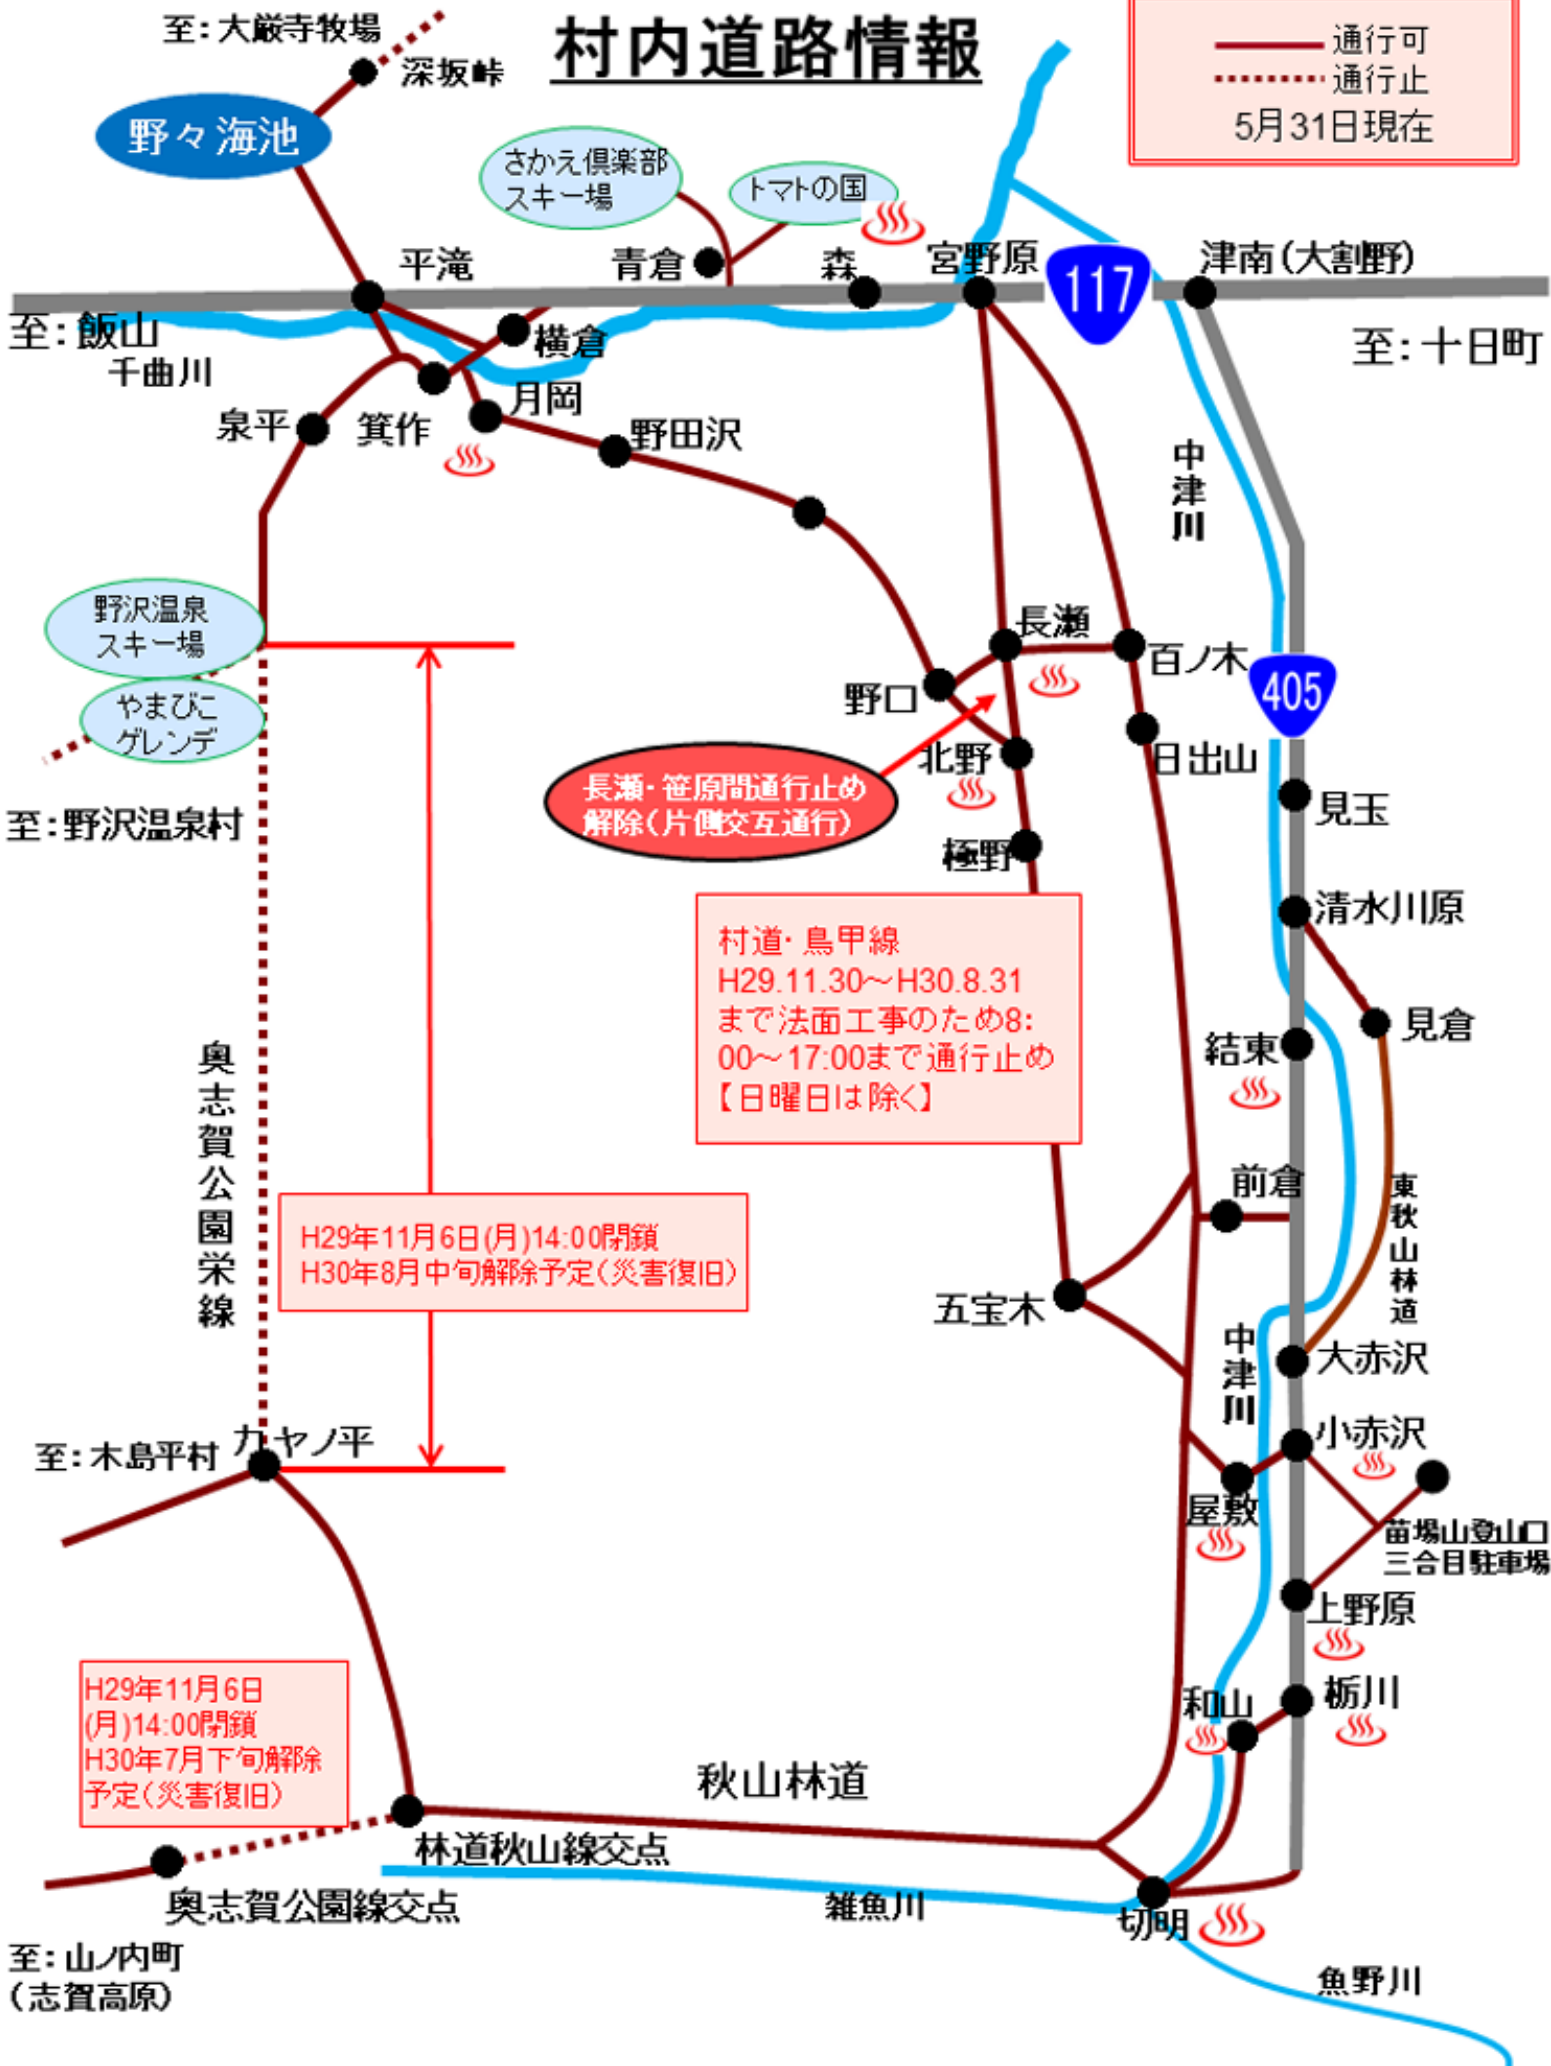

# 村内道路情報

— 通行可  
- - - 通行止  
5月31日現在

長瀬・笹原間通行止め解除(片側交互通行)

村道・鳥甲線  
H29.11.30~H30.8.31  
まで法面工事のため8:  
00~17:00まで通行止め  
【日曜日は除く】

H29年11月6日(月)14:00閉鎖  
H30年8月中旬解除予定(災害復旧)

H29年11月6日  
(月)14:00閉鎖  
H30年7月下旬解除  
予定(災害復旧)

至: 大巖寺牧場  
深坂峠  
野々海池  
平滝  
青倉  
森  
宮野原  
津南(大割野)  
至: 飯山  
千曲川  
横倉  
泉平  
箕作  
月岡  
野田沢  
野口  
長瀬  
百ノ木  
日出山  
見玉  
清水川原  
見倉  
結束  
前倉  
五宝木  
中津川  
大赤沢  
小赤沢  
屋敷  
上野原  
和山  
切明  
魚野川  
至: 野沢温泉村  
野沢温泉 スキー場  
やまびこ グレンデ  
奥志賀公園線  
至: 木島平村  
カヤノ平  
林道秋山線交点  
奥志賀公園線交点  
至: 山ノ内町  
(志賀高原)