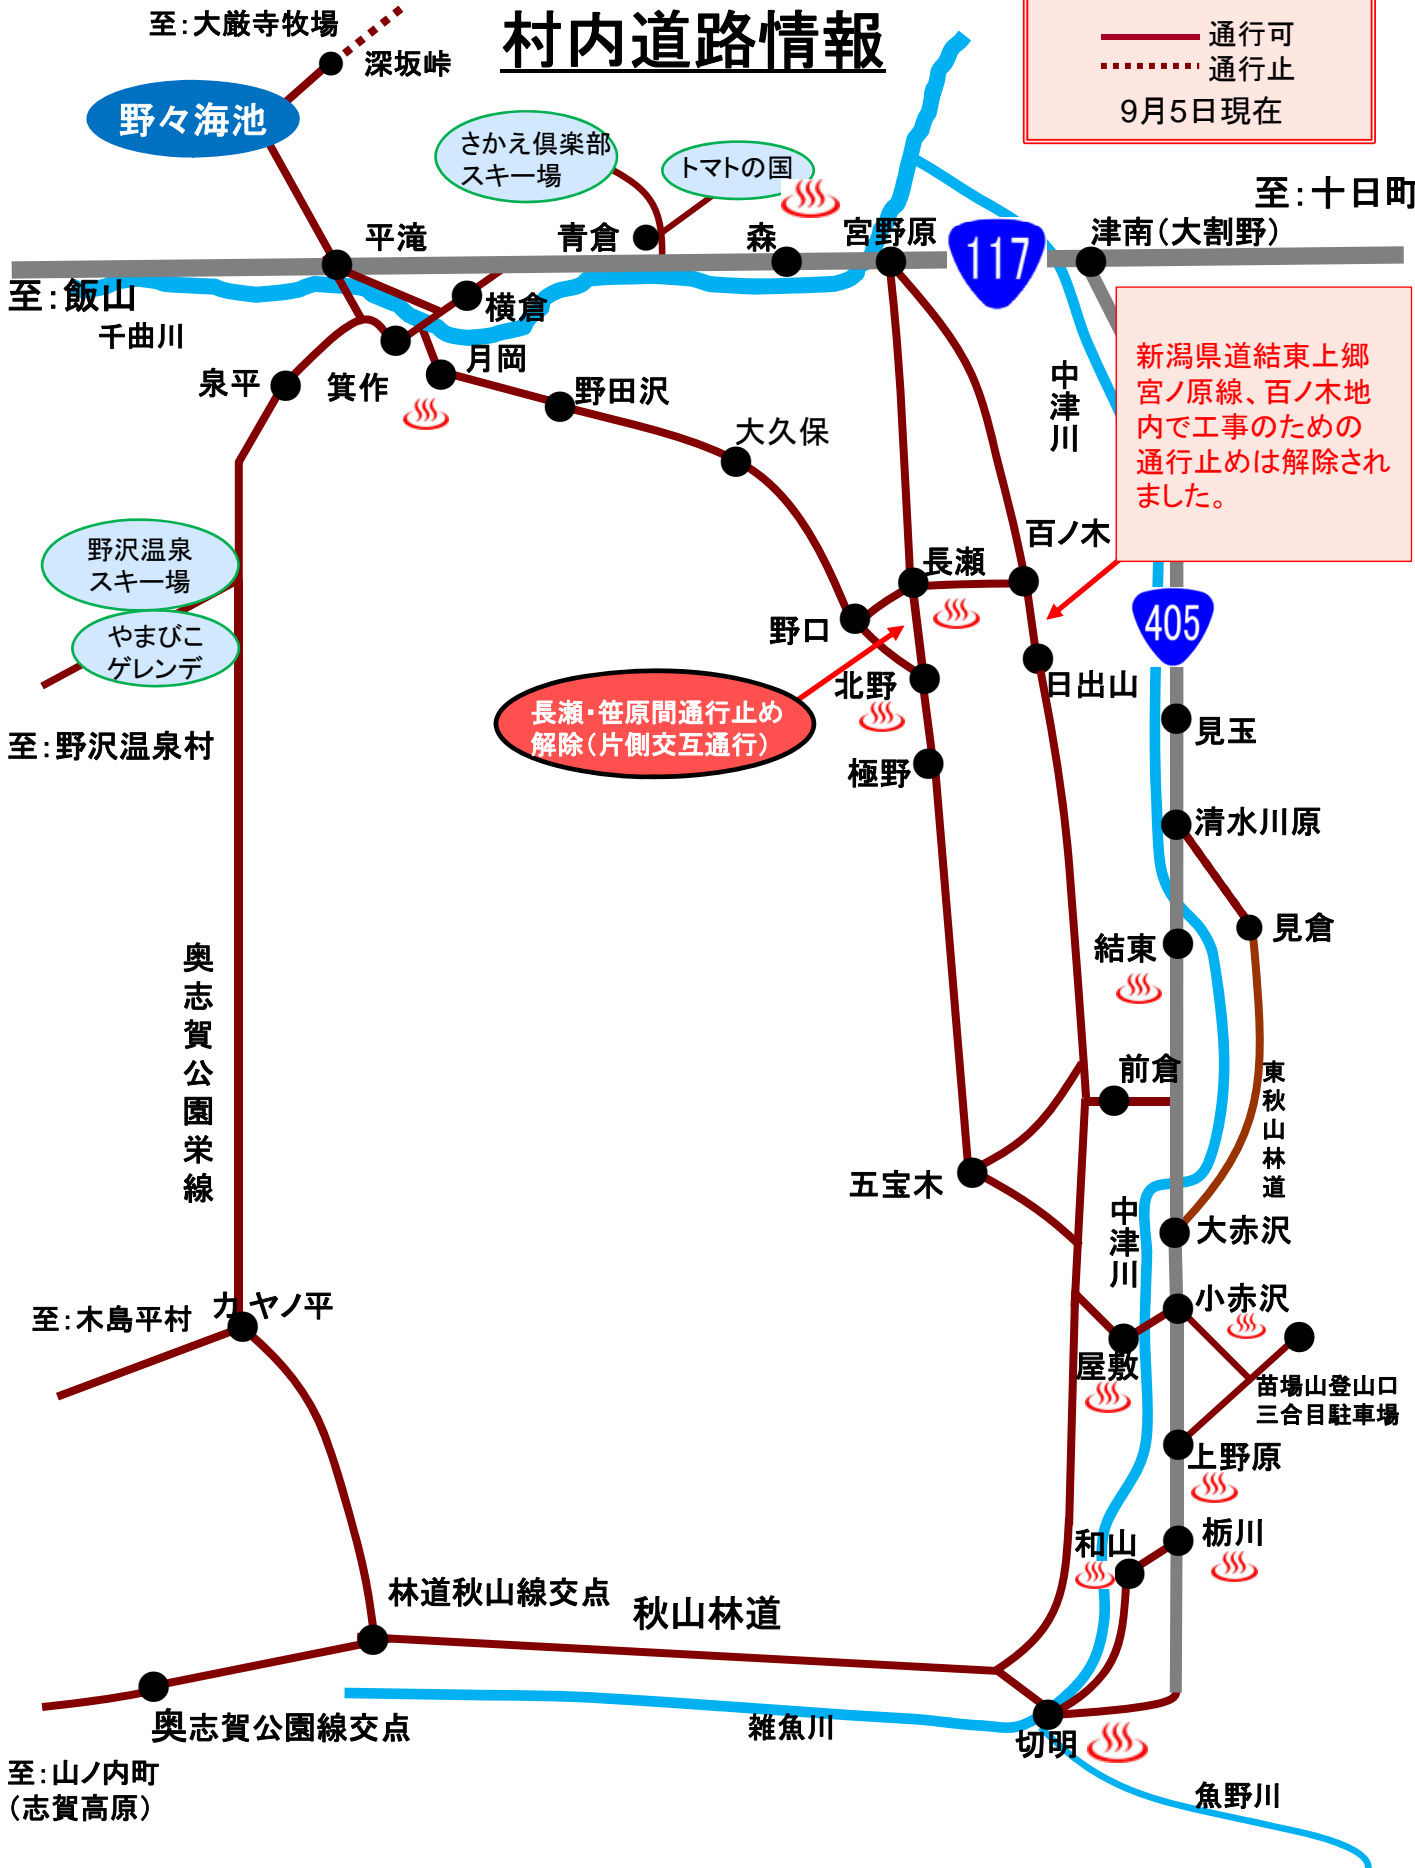

# 村内道路情報

— 通行可  
- - - 通行止  
9月5日現在

新潟県道結東上郷宮ノ原線、百ノ木地内で工事のための通行止めは解除されました。

長瀬・笹原間通行止め解除(片側交互通行)

野々海池

さかえ倶楽部スキー場

トマトの国

野沢温泉スキー場

やまびこゲレンデ

至:飯山

至:十日町

至:野沢温泉村

至:木島平村

至:山ノ内町(志賀高原)

奥志賀公園栄線

秋山林道

東秋山林道

林道秋山線交点

奥志賀公園線交点

雑魚川

魚野川

至:大蔵寺牧場

深坂峠

平滝

大久保

中津川

泉平

箕作

長瀬

百ノ木

野口

北野