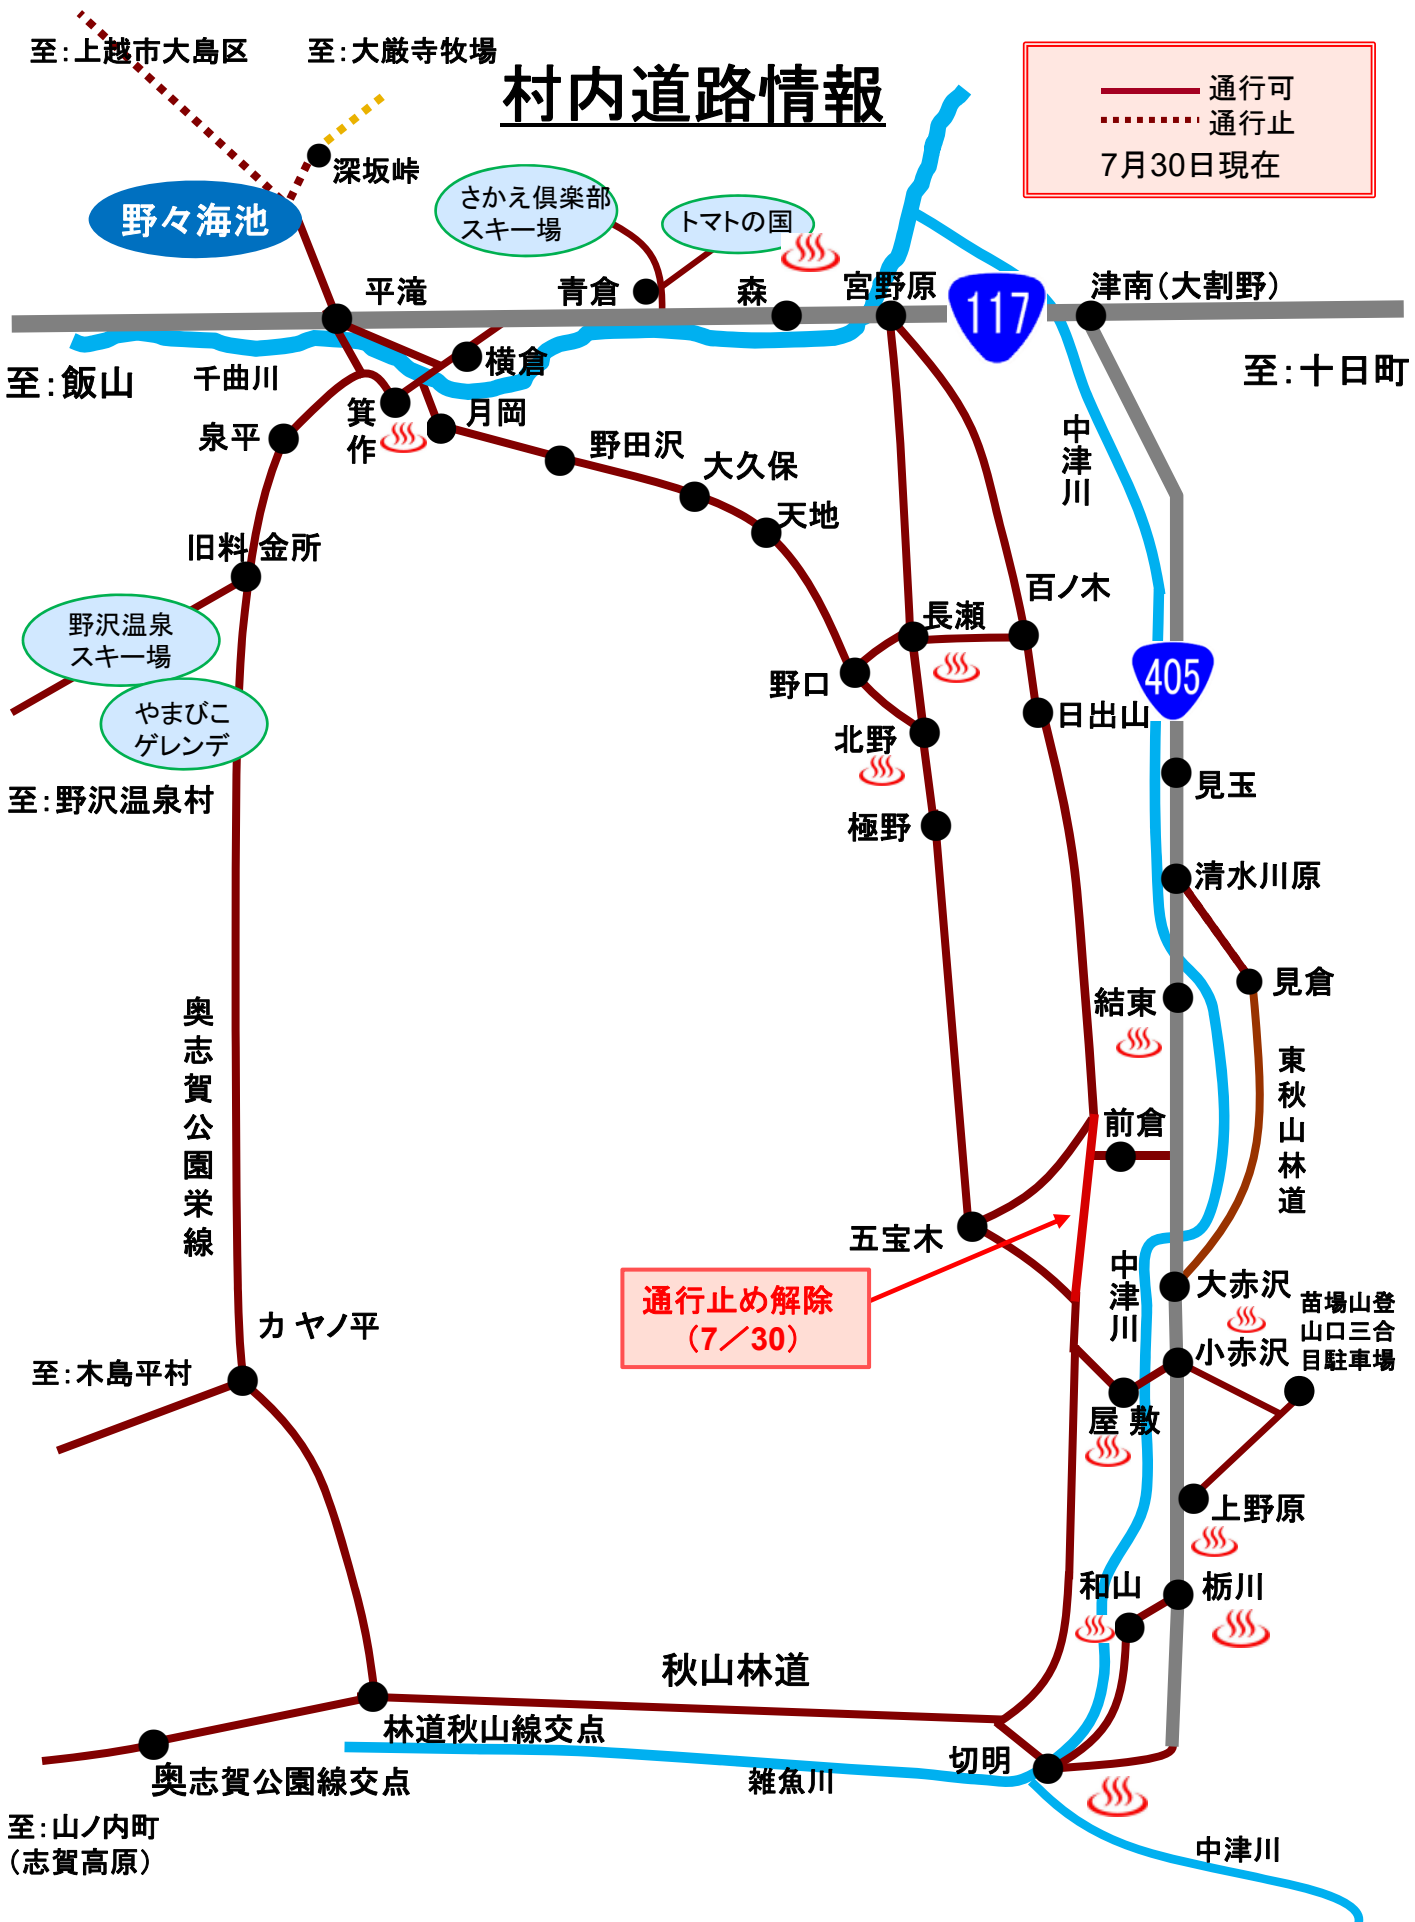

村内道路情報

— 通行可
- - - 通行止
7月30日現在

至:上越市大島区

至:大蔵寺牧場

野々海池

深坂峠

さかえ倶楽部
スキー場

トマトの国

至:十日町

泉平

箕作

月岡

野田沢

大久保

天地

中津川

旧料金所

野沢温泉
スキー場

やまびこ
ゲレンデ

至:野沢温泉村

野口

長瀬

百ノ木

405

中津川

大赤沢

苗場山登
山口三合
目駐車場

小赤沢

屋敷

上野原

和山

栃川