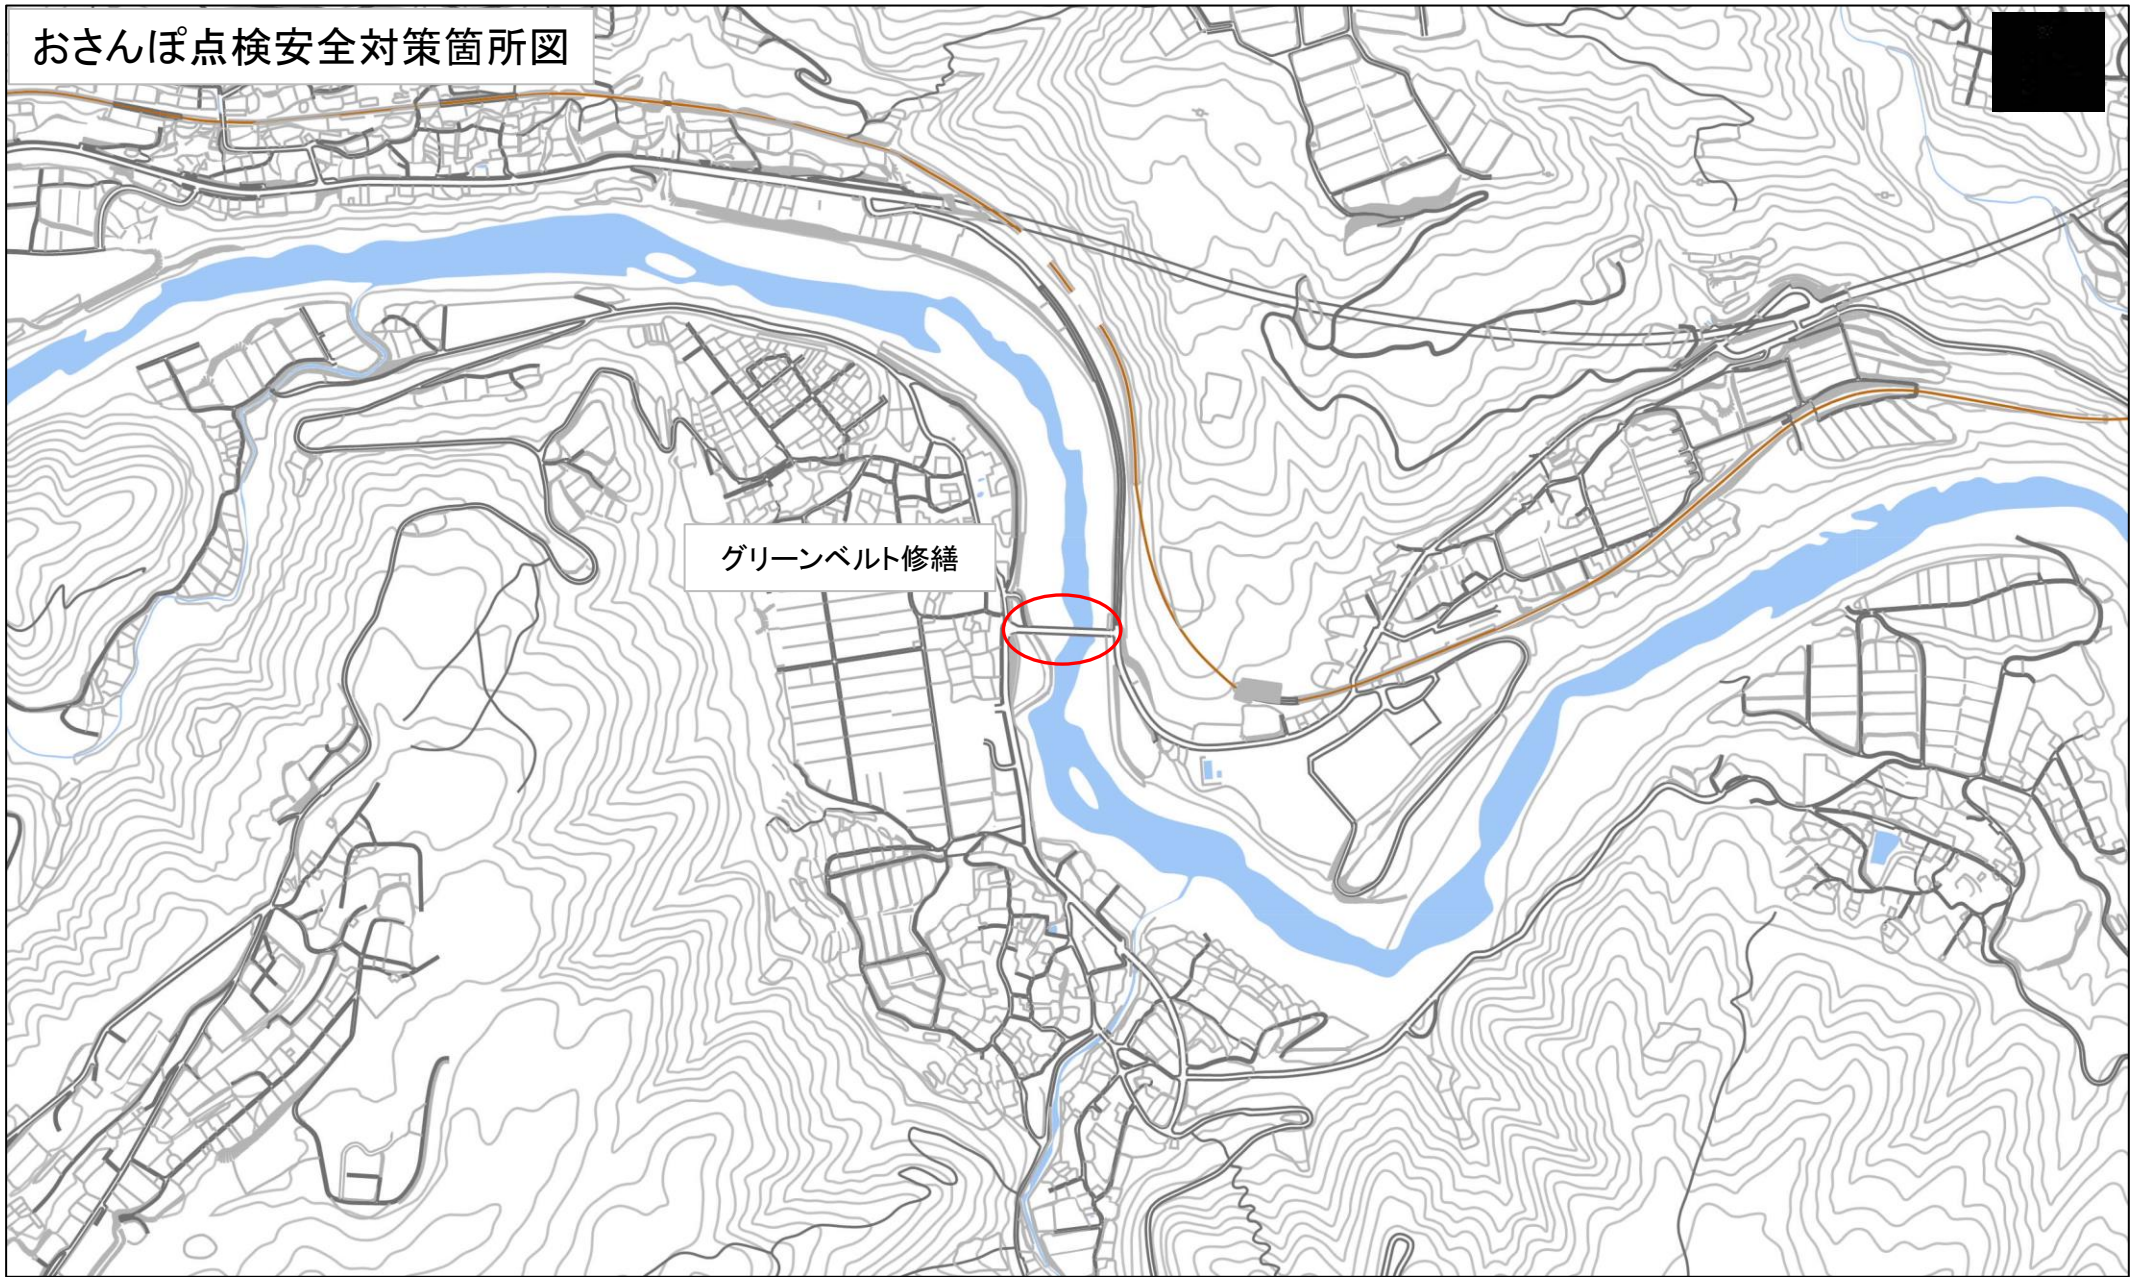

おさんぽ点検安全対策箇所図

縮尺 1 : 10000