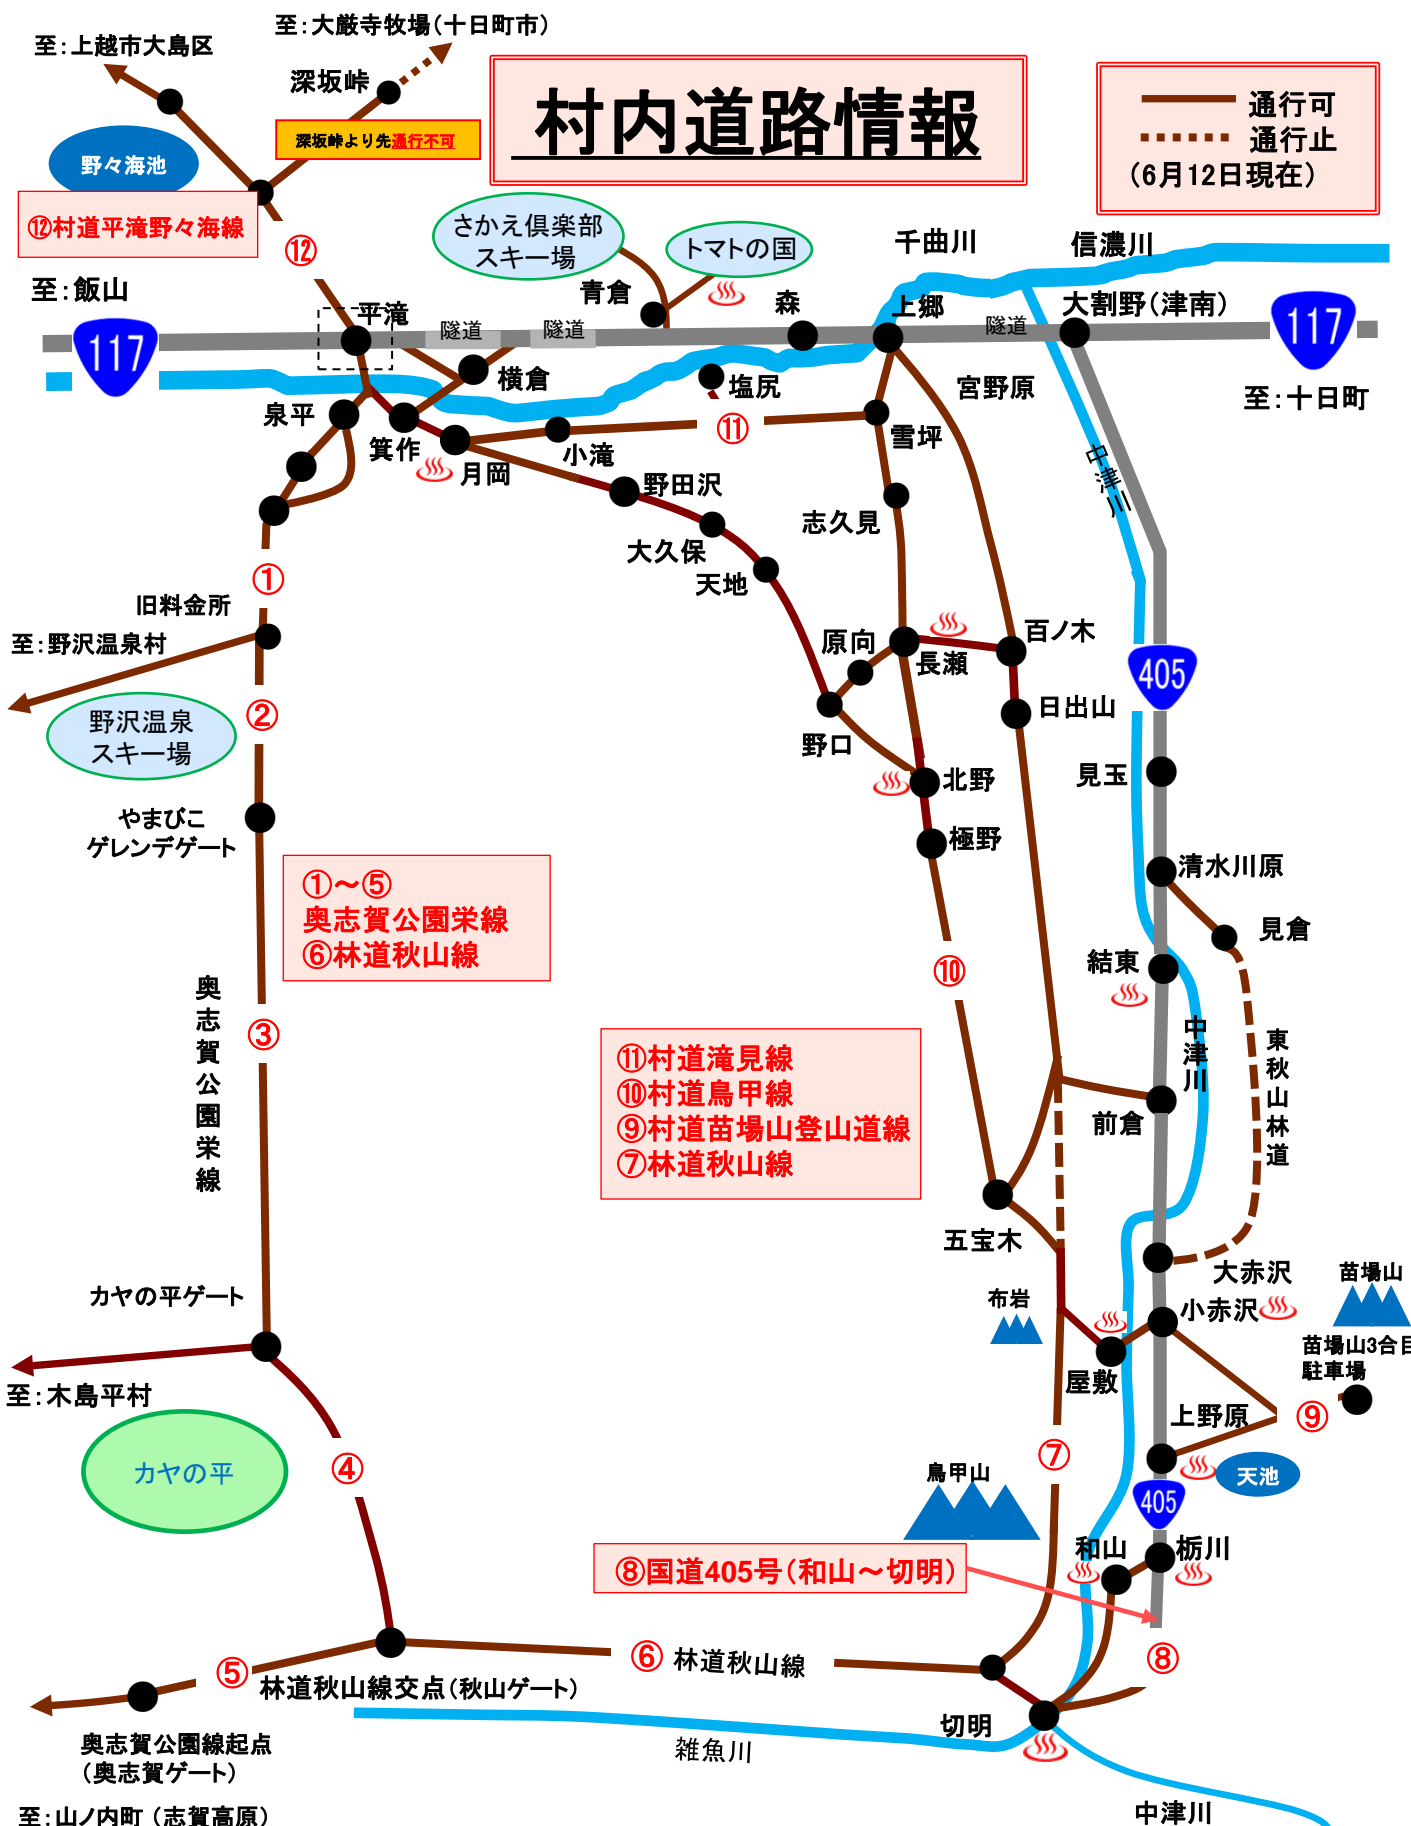

村内道路情報

— 通行可
- - - 通行止
 (6月12日現在)

⑫ 村道平滝野々海線

さかえ倶楽部
スキー場

トマトの国

①~⑤
奥志賀公園栄線
⑥ 林道秋山線

⑪ 村道滝見線
⑩ 村道鳥甲線
⑨ 村道苗場山登山道線
⑦ 林道秋山線

⑧ 国道405号(和山~切明)

至:飯山
117

至:十日町
117

至:野沢温泉村

至:木島平村

至:山ノ内町(志賀高原)

奥志賀公園栄線

⑤ 林道秋山線
林道秋山線交点(秋山ゲート)

⑥ 林道秋山線

小赤沢

大赤沢

前倉

結束

清水川原

見玉

日出山

百ノ木

長瀬

原向

野口

北野

極野

志久見

雪坪

宮野原