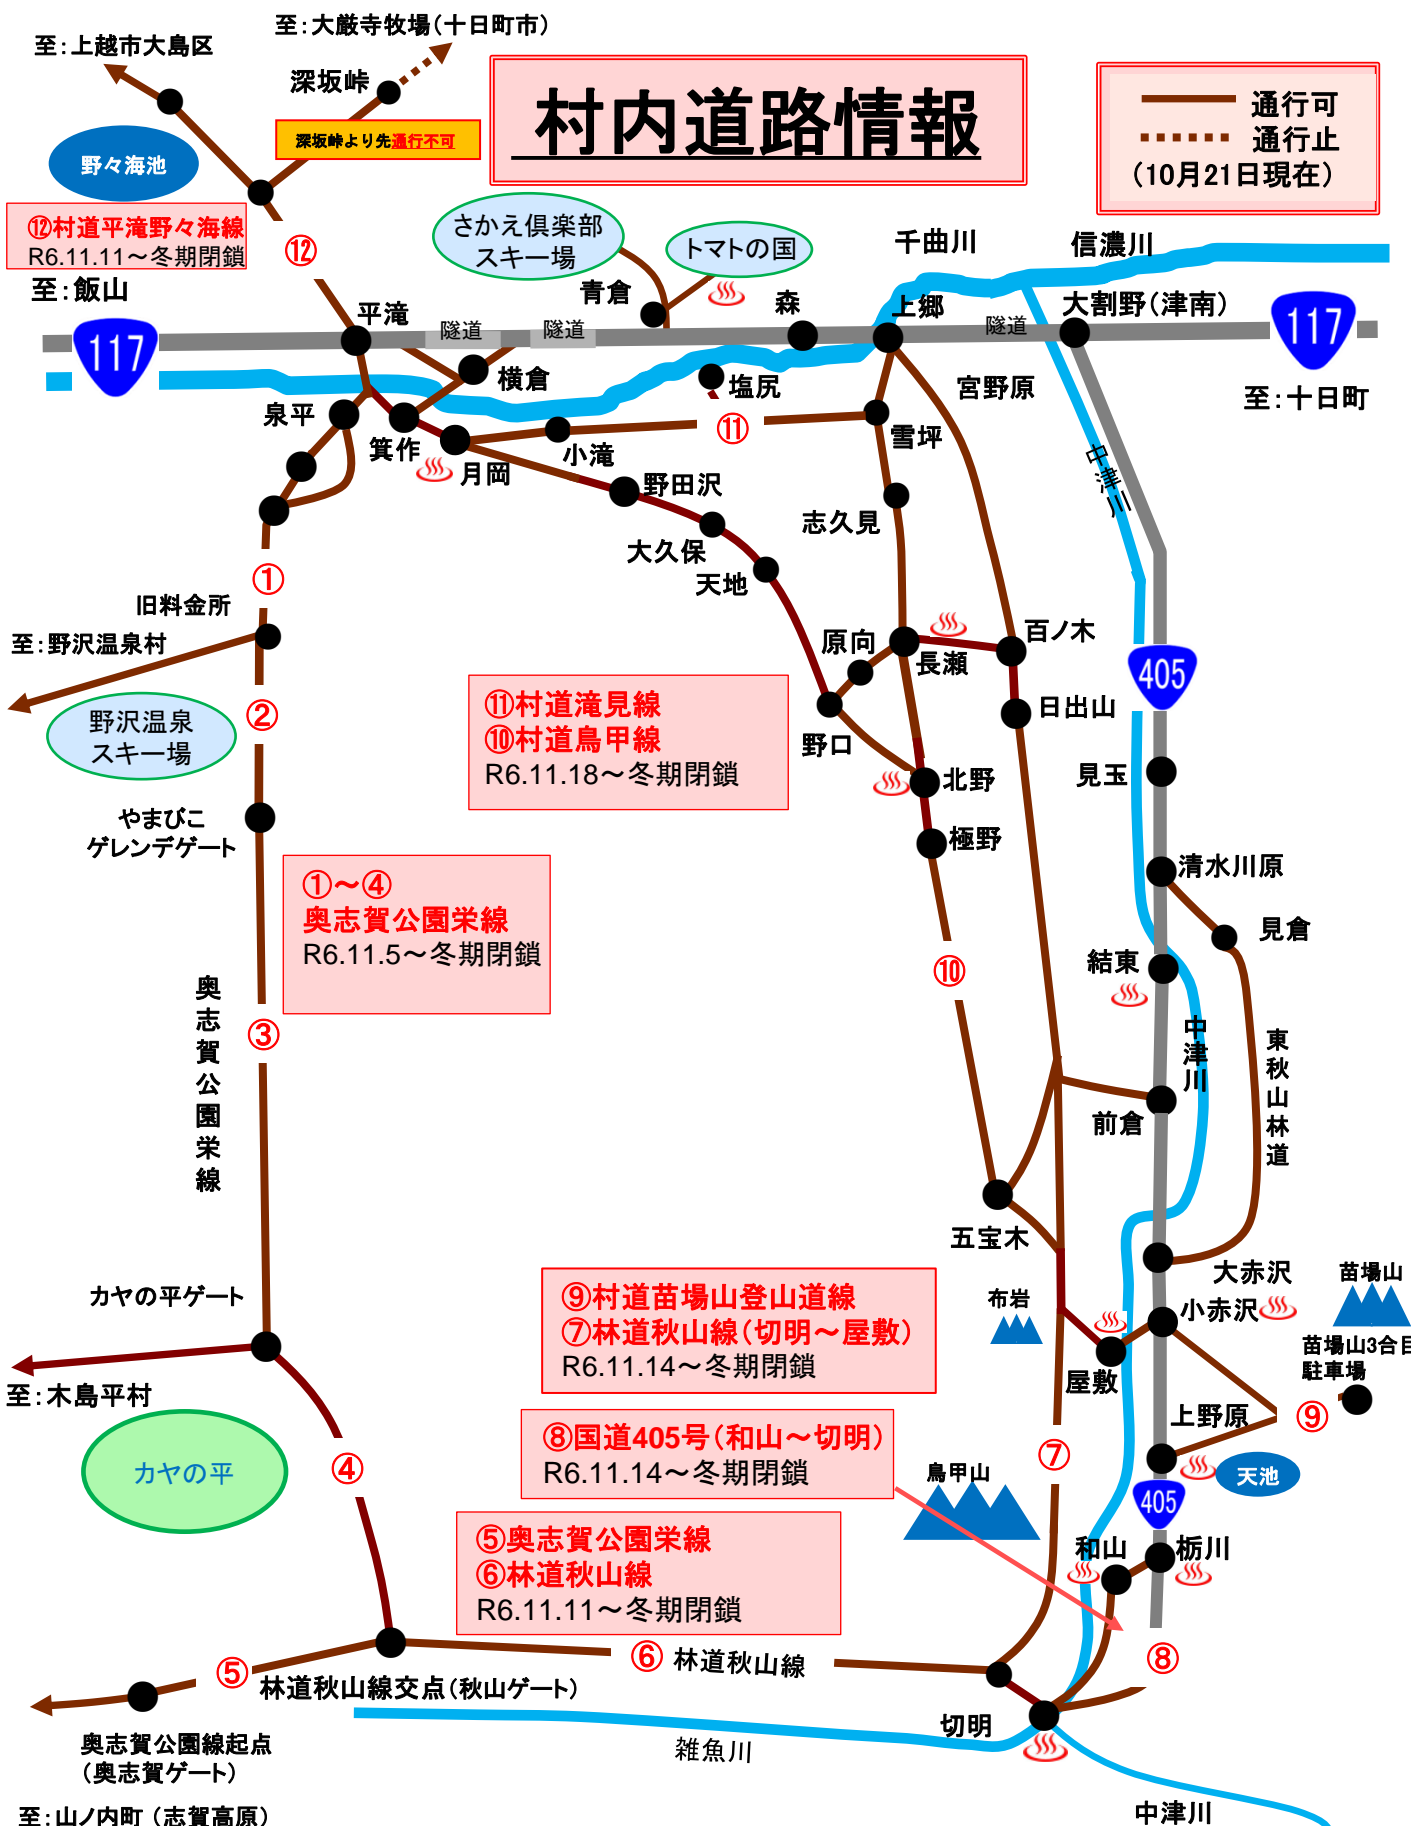

村内道路情報

— 通行可
 通行止
 (10月21日現在)

⑫村道平滝野々海線
 R6.11.11～冬期閉鎖

さかえ倶楽部
 スキー場

トマトの国

⑪村道滝見線
 ⑩村道鳥甲線
 R6.11.18～冬期閉鎖

①～④
 奥志賀公園栄線
 R6.11.5～冬期閉鎖

⑨村道苗場山登山道線
 ⑦林道秋山線(切明～屋敷)
 R6.11.14～冬期閉鎖

⑧国道405号(和山～切明)
 R6.11.14～冬期閉鎖

⑤奥志賀公園栄線
 ⑥林道秋山線
 R6.11.11～冬期閉鎖

至:上越市大島区

至:大巖寺牧場(十日町市)

深坂峠
 深坂峠より先通行不可

至:飯山

至:十日町

旧料金所
 至:野沢温泉村

至:木島平村

至:山ノ内町(志賀高原)